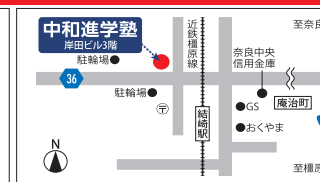

講習生全員
夏休み **宿題** フォロー
学校の夏休みの宿題を
一緒にやりましょう!

無料

中和進学塾

企業理念「地域社会に信頼される誠実な企業を目指す」

受付: 月曜日~土曜日/14:00~22:00

ホームページ <https://bundo.jp/> 中和進学塾 検索

生徒の安全確保のため、全校舎に「みまもりカメラ」を設置しています。

全校舎 送迎用駐車場 完備

押熊校

奈良市押熊町1115
コープおしくま2階

0742-81-7118

高の原校

奈良市朱雀6-9-5
コープ朱雀別棟

0742-71-8788

東生駒駅前校

生駒市山崎町4-10
サンアイビル本館2階・4階

0743-75-7888

結崎駅前校

磯城郡川西町結崎747-128

0745-43-0723

檀原校 檀原市大久保町436-1
0744-22-6219

西大和校 上牧町服部台4-6-27
0745-78-6150

真美ヶ丘校 広陵町馬見北4-15-1
0745-55-5690

五位堂校 香芝市南美ヶ丘1-14-5(コープ真美ヶ丘西側)
0745-78-3891